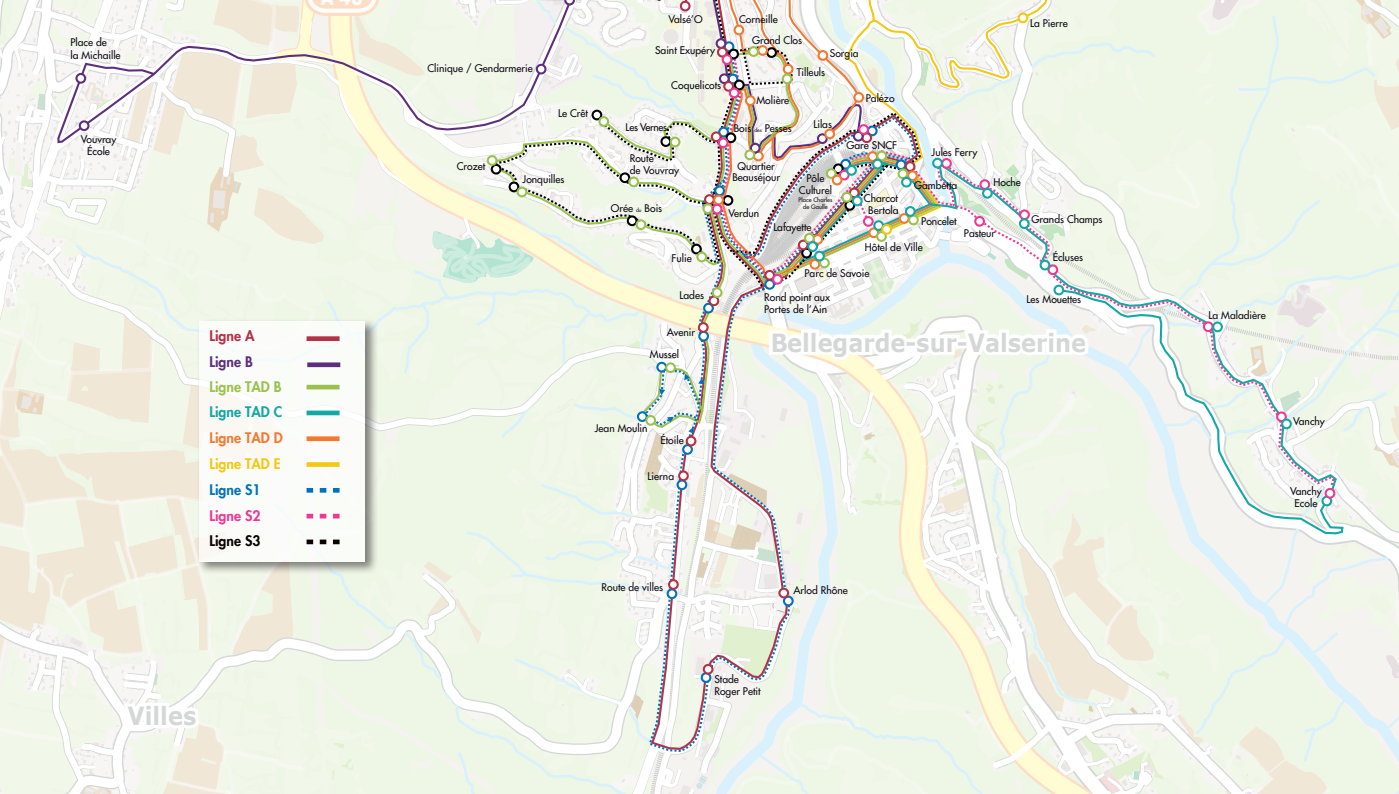

GUIDE HORAIRES

2019

MES
LIGNES DE
CONDUITE!

TRANSPORTS
URBAINS ET SCOLAIRES
DE BELLEGARDE-SUR-VALSERINE

VALSERHÔNE

PLAN GLOBAL DU RÉSEAU

Ligne A	—
Ligne B	—
Ligne TAD B	—
Ligne TAD C	—
Ligne TAD D	—
Ligne TAD E	—
Ligne S1	- - -
Ligne S2	- - -
Ligne S3	- - -

Bellegarde-sur-Valserine

Villes

« Chères Valserhônoises, Chers Valserhônois,

Notre commune nouvelle est née et avec elle de multiples projets et services verront progressivement le jour.

Nous avons souhaité mener ensemble en priorité un projet fort symboliquement, celui du transport en commun. Un territoire communal qui s'élargit, des frontières qui bougent et une mobilité toujours plus importante pour nos concitoyens. Ainsi, le réseau de transport en commun qui existe à Bellegarde depuis 1986, est dès aujourd'hui étendu à l'ensemble de la ville de Valserhône. Les communes déléguées de Châtillon-en-Michaille et Lancrans sont désormais desservies en transports en commun. La commune déléguée de Bellegarde conserve quant à elle son réseau quasiment à l'identique. Faciliter les déplacements depuis les différents quartiers de Valserhône vers le centre-ville, les services, les commerces, les loisirs, la gare SNCF, faciliter les déplacement domicile / travail, tels sont les objectifs de ce nouveau réseau de transport en commun.