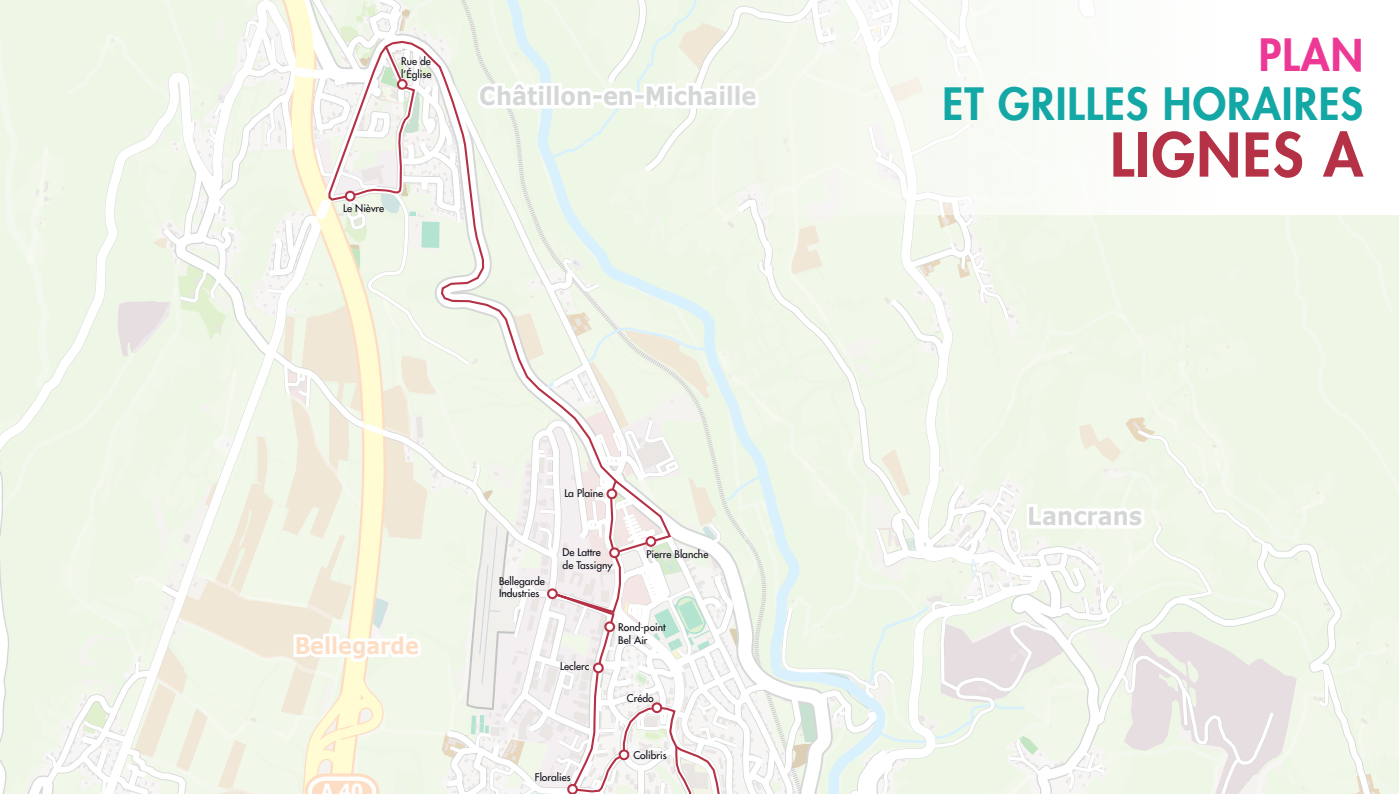

PLAN ET GRILLES HORAIRES LIGNES A

Rue de l'Église

Le Nièvre

Châtillon-en-Michaille

Bellegarde

A 40

La Plaine

De Lattre de Tassigny