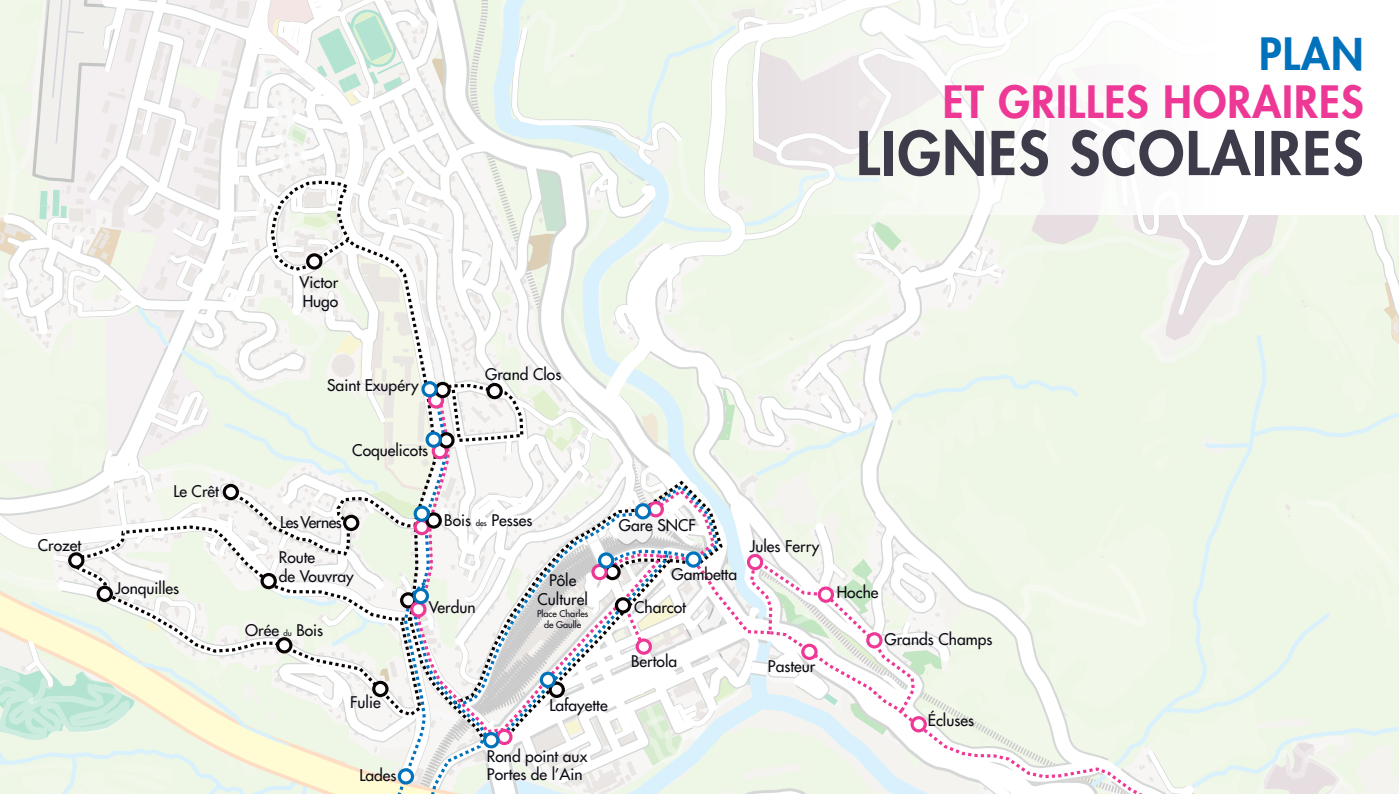

Centre Lancrans

Hôtel de Ville

Centre Lancrans	07:30	09:20	13:00	16:00
Ballon	07:34	09:24	13:04	16:04
La Pierre	07:38	09:28	13:08	16:08
Gare SNCF	07:41	09:31	13:11	16:11
Hôtel de Ville	07:44	09:34	13:14	16:14

Hôtel de Ville

Centre Lancrans

Hôtel de Ville	11:00	12:05	16:45	18:00
Gare SNCF	11:03	12:08	16:48	18:03
La Pierre	11:06	12:11	16:51	18:06
Ballon	11:10	12:15	16:55	18:10
Centre Lancrans	11:14	12:19	16:59	18:14

PLAN ET GRILLES HORAIRES LIGNES SCOLAIRES

Bellegarde-sur-Valserine

- Ligne S1
- Ligne S2
- Ligne S3

Avenir

Mussel

Jean Moulin

Étoile

Lierna