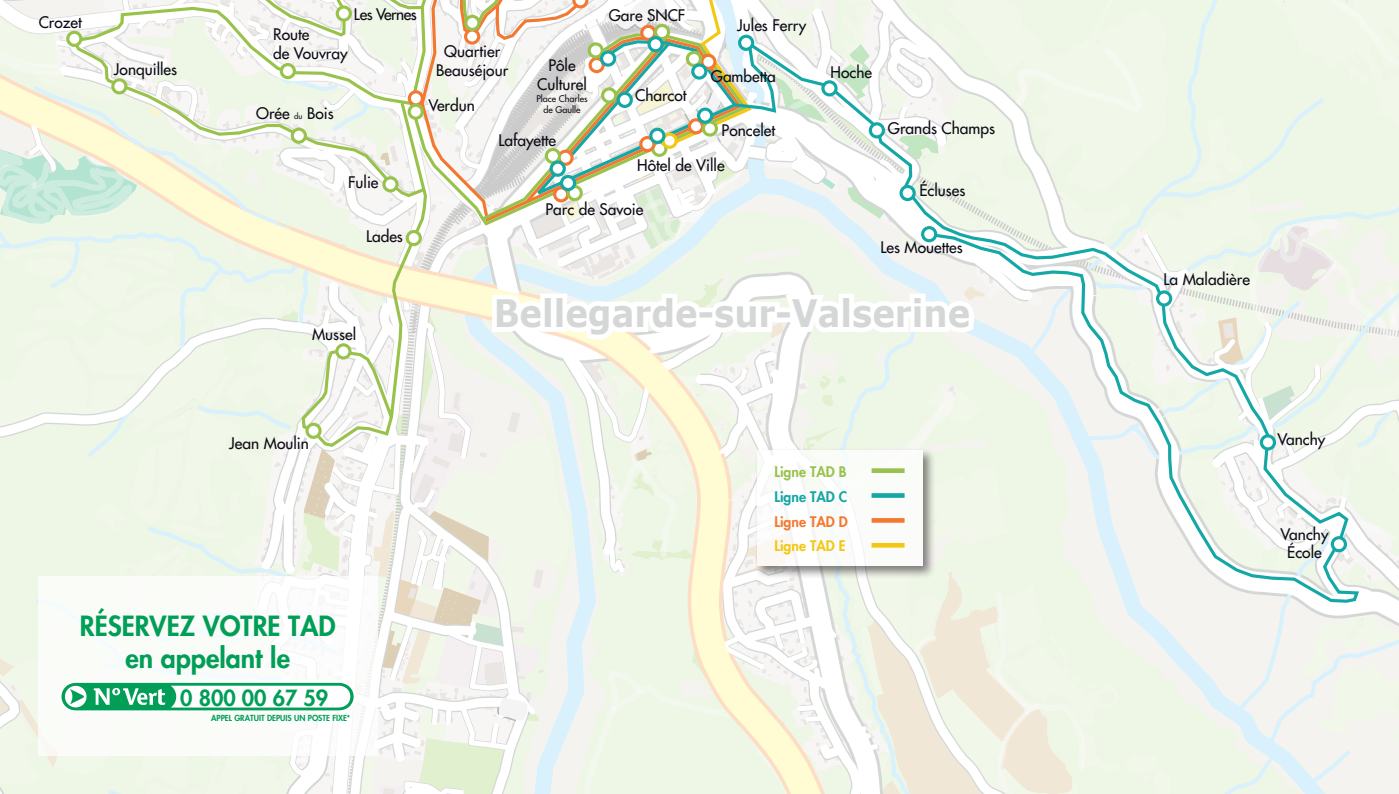

Bellegarde-sur-Valserine

- Ligne TAD B
- Ligne TAD C
- Ligne TAD D
- Ligne TAD E

RÉSERVEZ VOTRE TAD
en appelant le

N° Vert 0 800 00 67 59

APPEL GRATUIT DEPUIS UN POSTE FIXE*