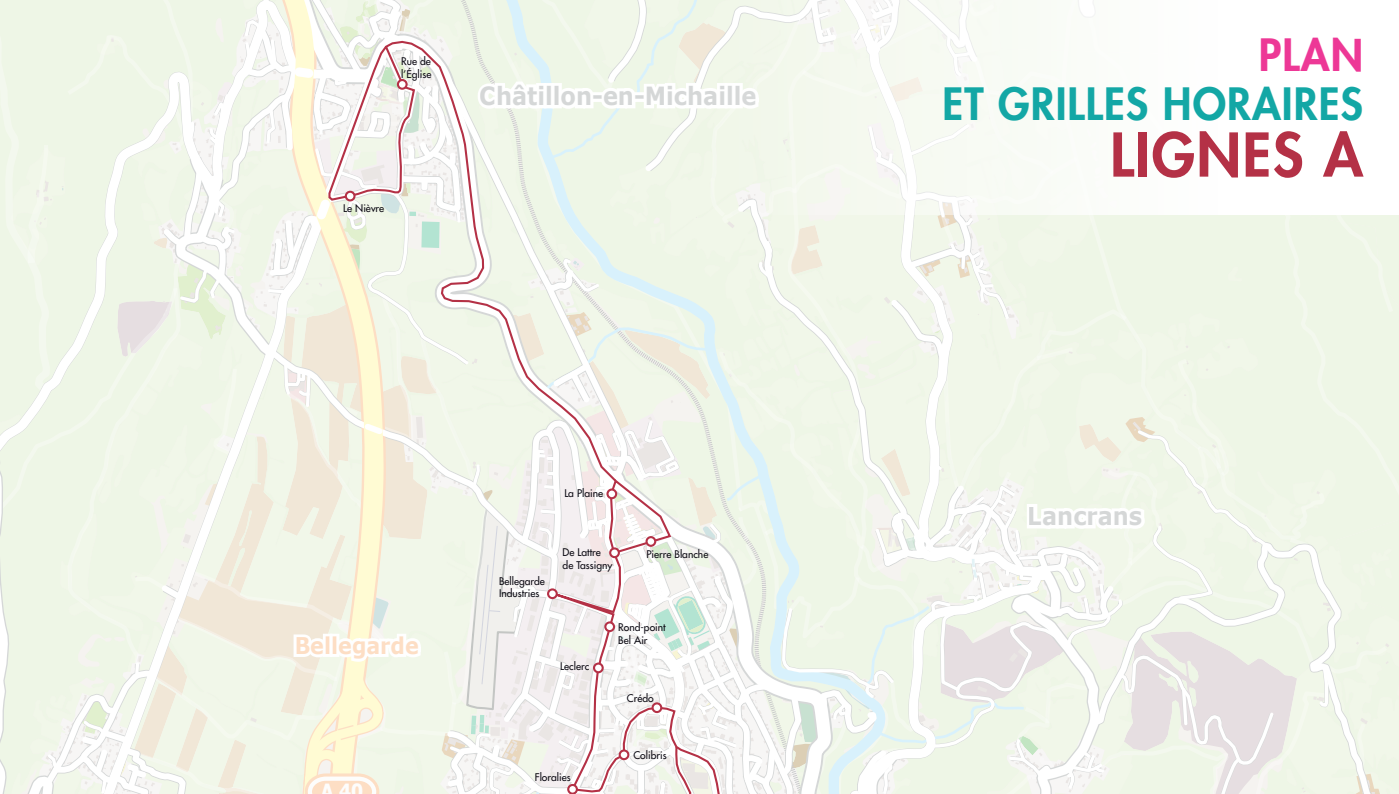

PLAN ET GRILLES HORAIRES LIGNES A

Châtillon-en-Michaille

Rue de l'Église

Le Nièvre

Bellegarde

A 40

La Plaine

De Lattre de Tassigny