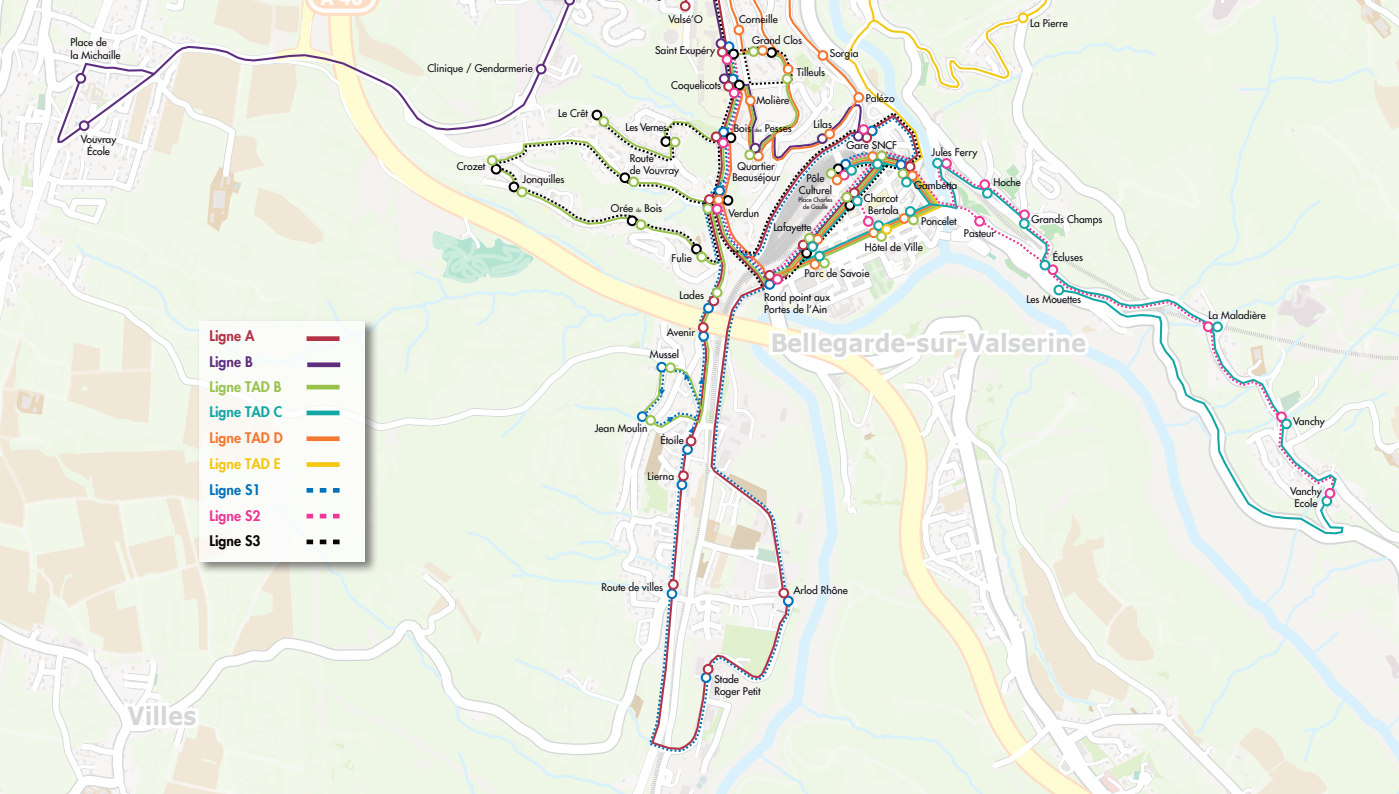

GUIDE HORAIRES

2019

MES
LIGNES DE
CONDUITE!

TRANSPORTS
URBAINS ET SCOLAIRES
DE BELLEGARDE-SUR-VALSERINE

VALSERHÔNE

PLAN GLOBAL DU RÉSEAU

- Ligne A
- Ligne B
- Ligne TAD B
- Ligne TAD C
- Ligne TAD D
- Ligne TAD E
- Ligne S1
- Ligne S2
- Ligne S3

Bellegarde-sur-Valserine

Villes

« Chères Valserhônoises, Chers Valserhônois,

Notre commune nouvelle est née et avec elle de multiples projets et services verront progressivement le jour.

Nous avons souhaité mener ensemble en priorité un projet fort symboliquement, celui du transport en commun. Un territoire communal qui s'élargit, des frontières qui bougent et une mobilité toujours plus importante pour nos concitoyens. Ainsi, le réseau de transport en commun qui existe à Bellegarde depuis 1986, est dès aujourd'hui étendu à l'ensemble de la ville de Valserhône. Les communes déléguées de Châtillon-en-Michaille et Lancrans sont désormais desservies en transports en commun. La commune déléguée de Bellegarde conserve quant à elle son réseau quasiment à l'identique. Faciliter les déplacements depuis les différents quartiers de Valserhône vers le centre-ville, les services, les commerces, les loisirs, la gare SNCF, faciliter les déplacement domicile / travail, tels sont les objectifs de ce nouveau réseau de transport en commun.