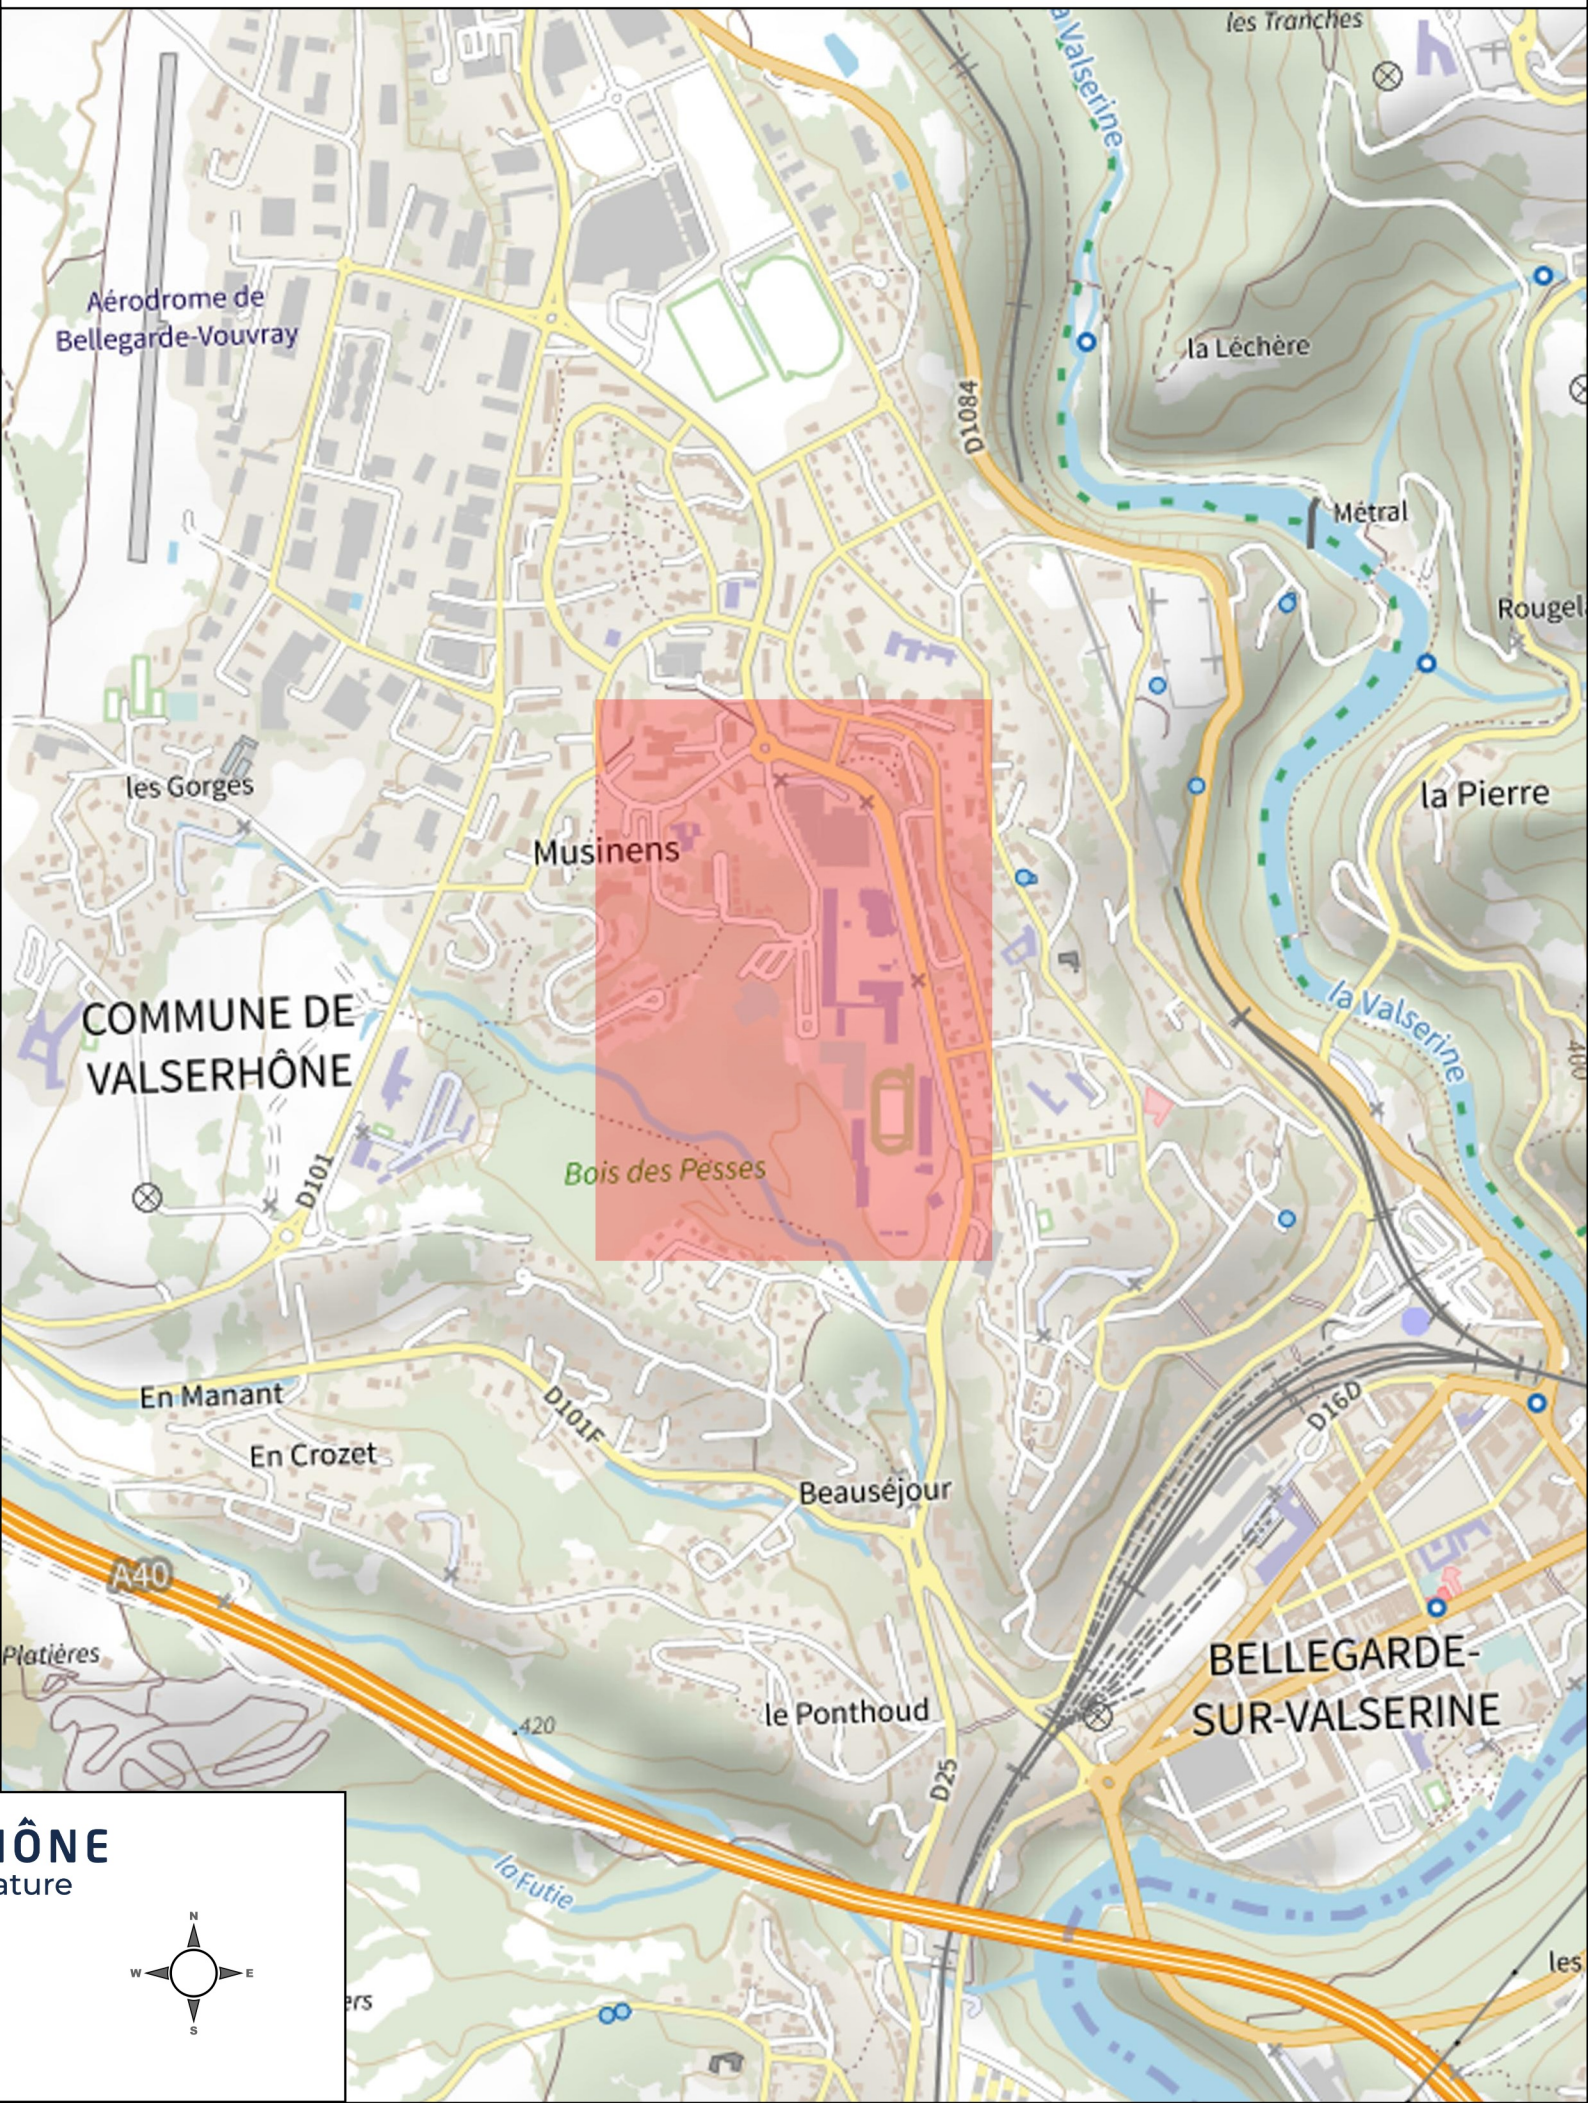

# PLAN PARCELLAIRE

1:2 500

# PLAN DE SITUATION

1:10 000

Ville de Valsenhône  
Réal : RDEDENON  
Imp : A3/2024-07-26