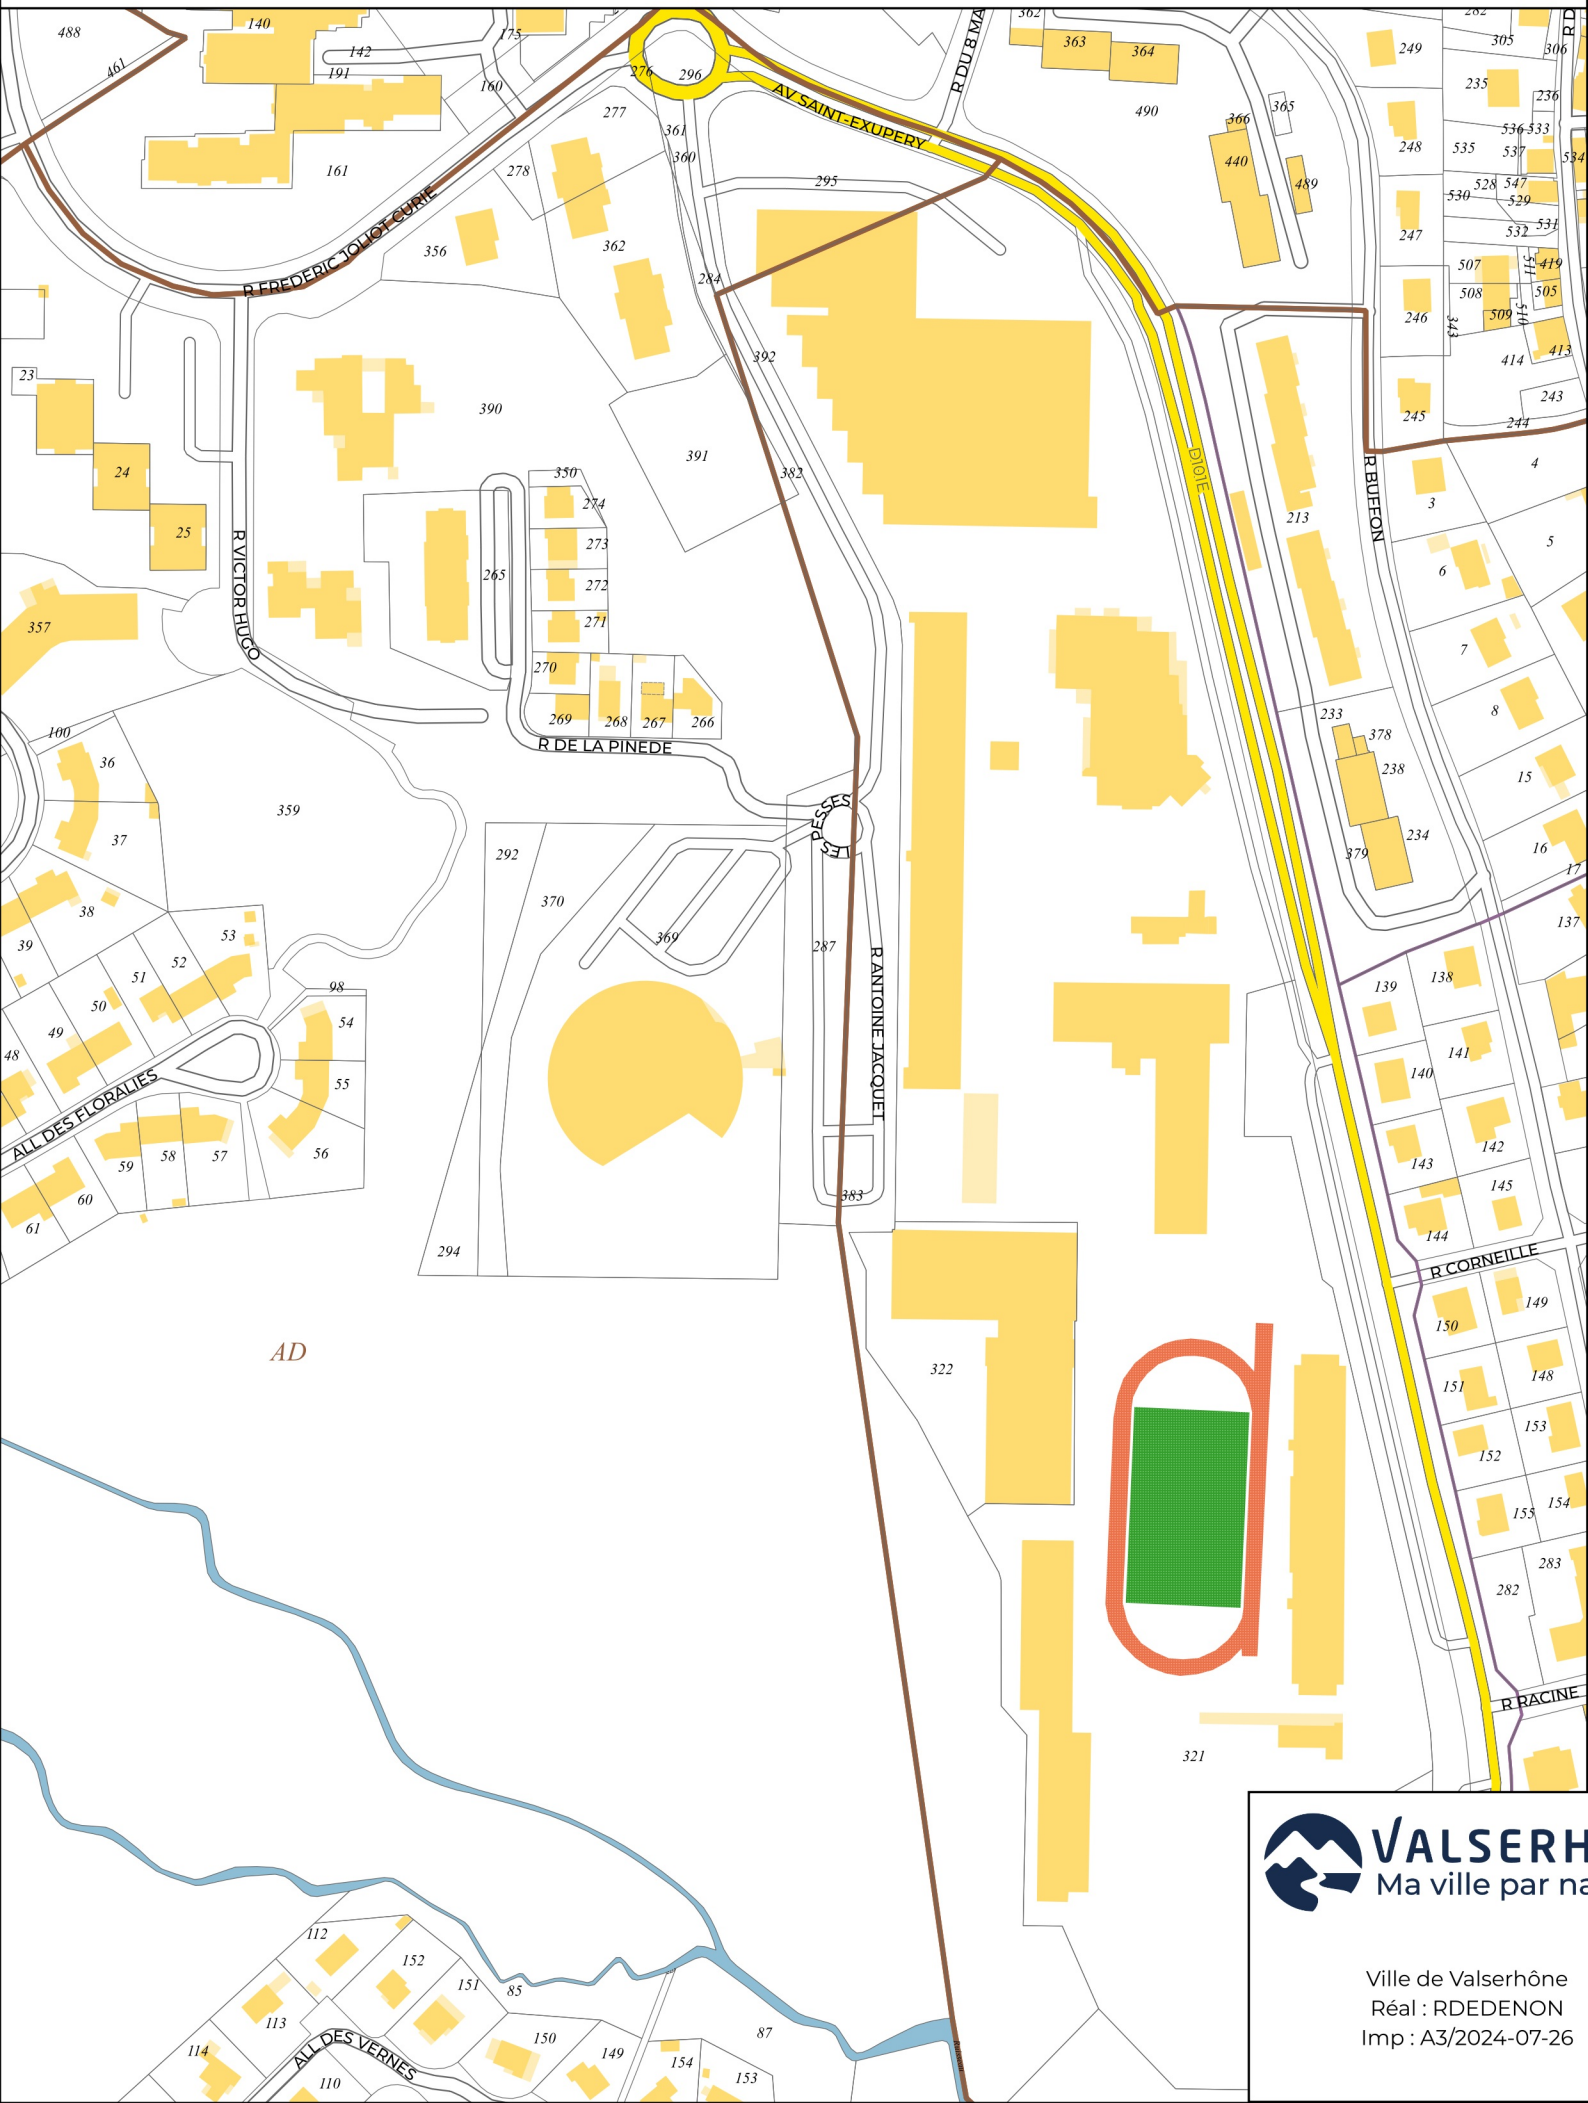

# PLAN PARCELLAIRE

1:2 500

# PLAN DE SITUATION

1:10 000

Ville de Valsenhône  
Réal : RDEDENON  
Imp : A3/2024-07-26