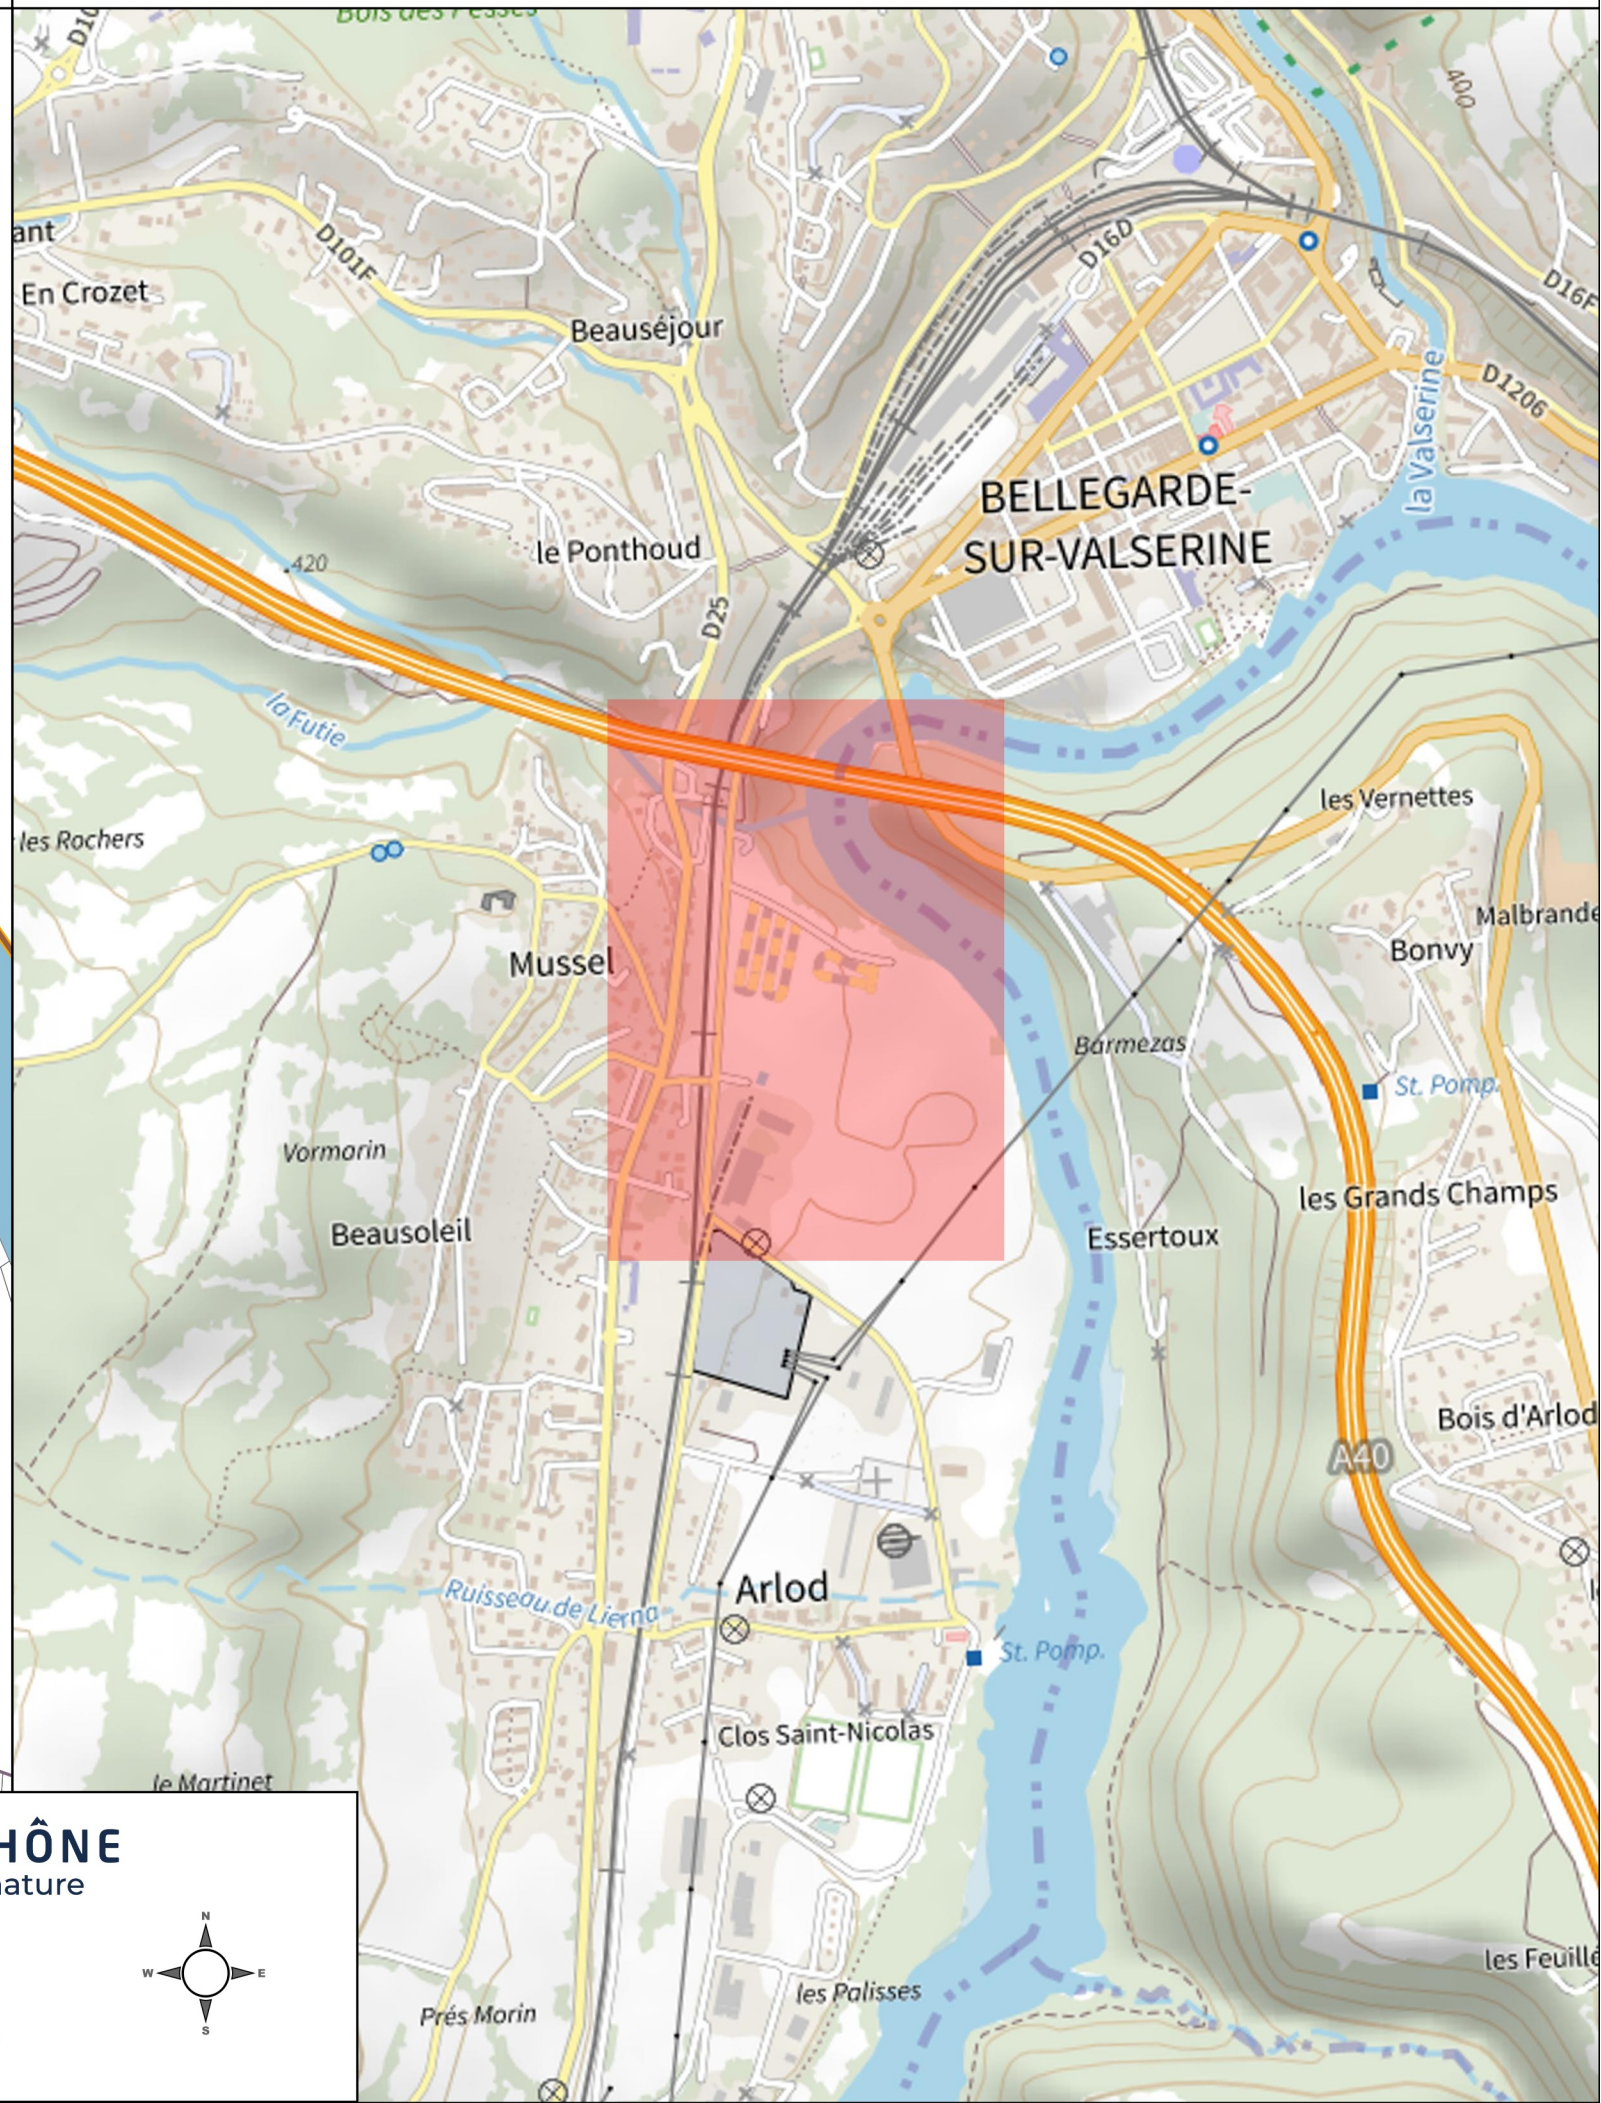

PLAN PARCELLAIRE

1:2 500

PLAN DE SITUATION

1:10 000

Ville de Valserhône
Réal : RDEDENON
Imp : A3/2024-07-26