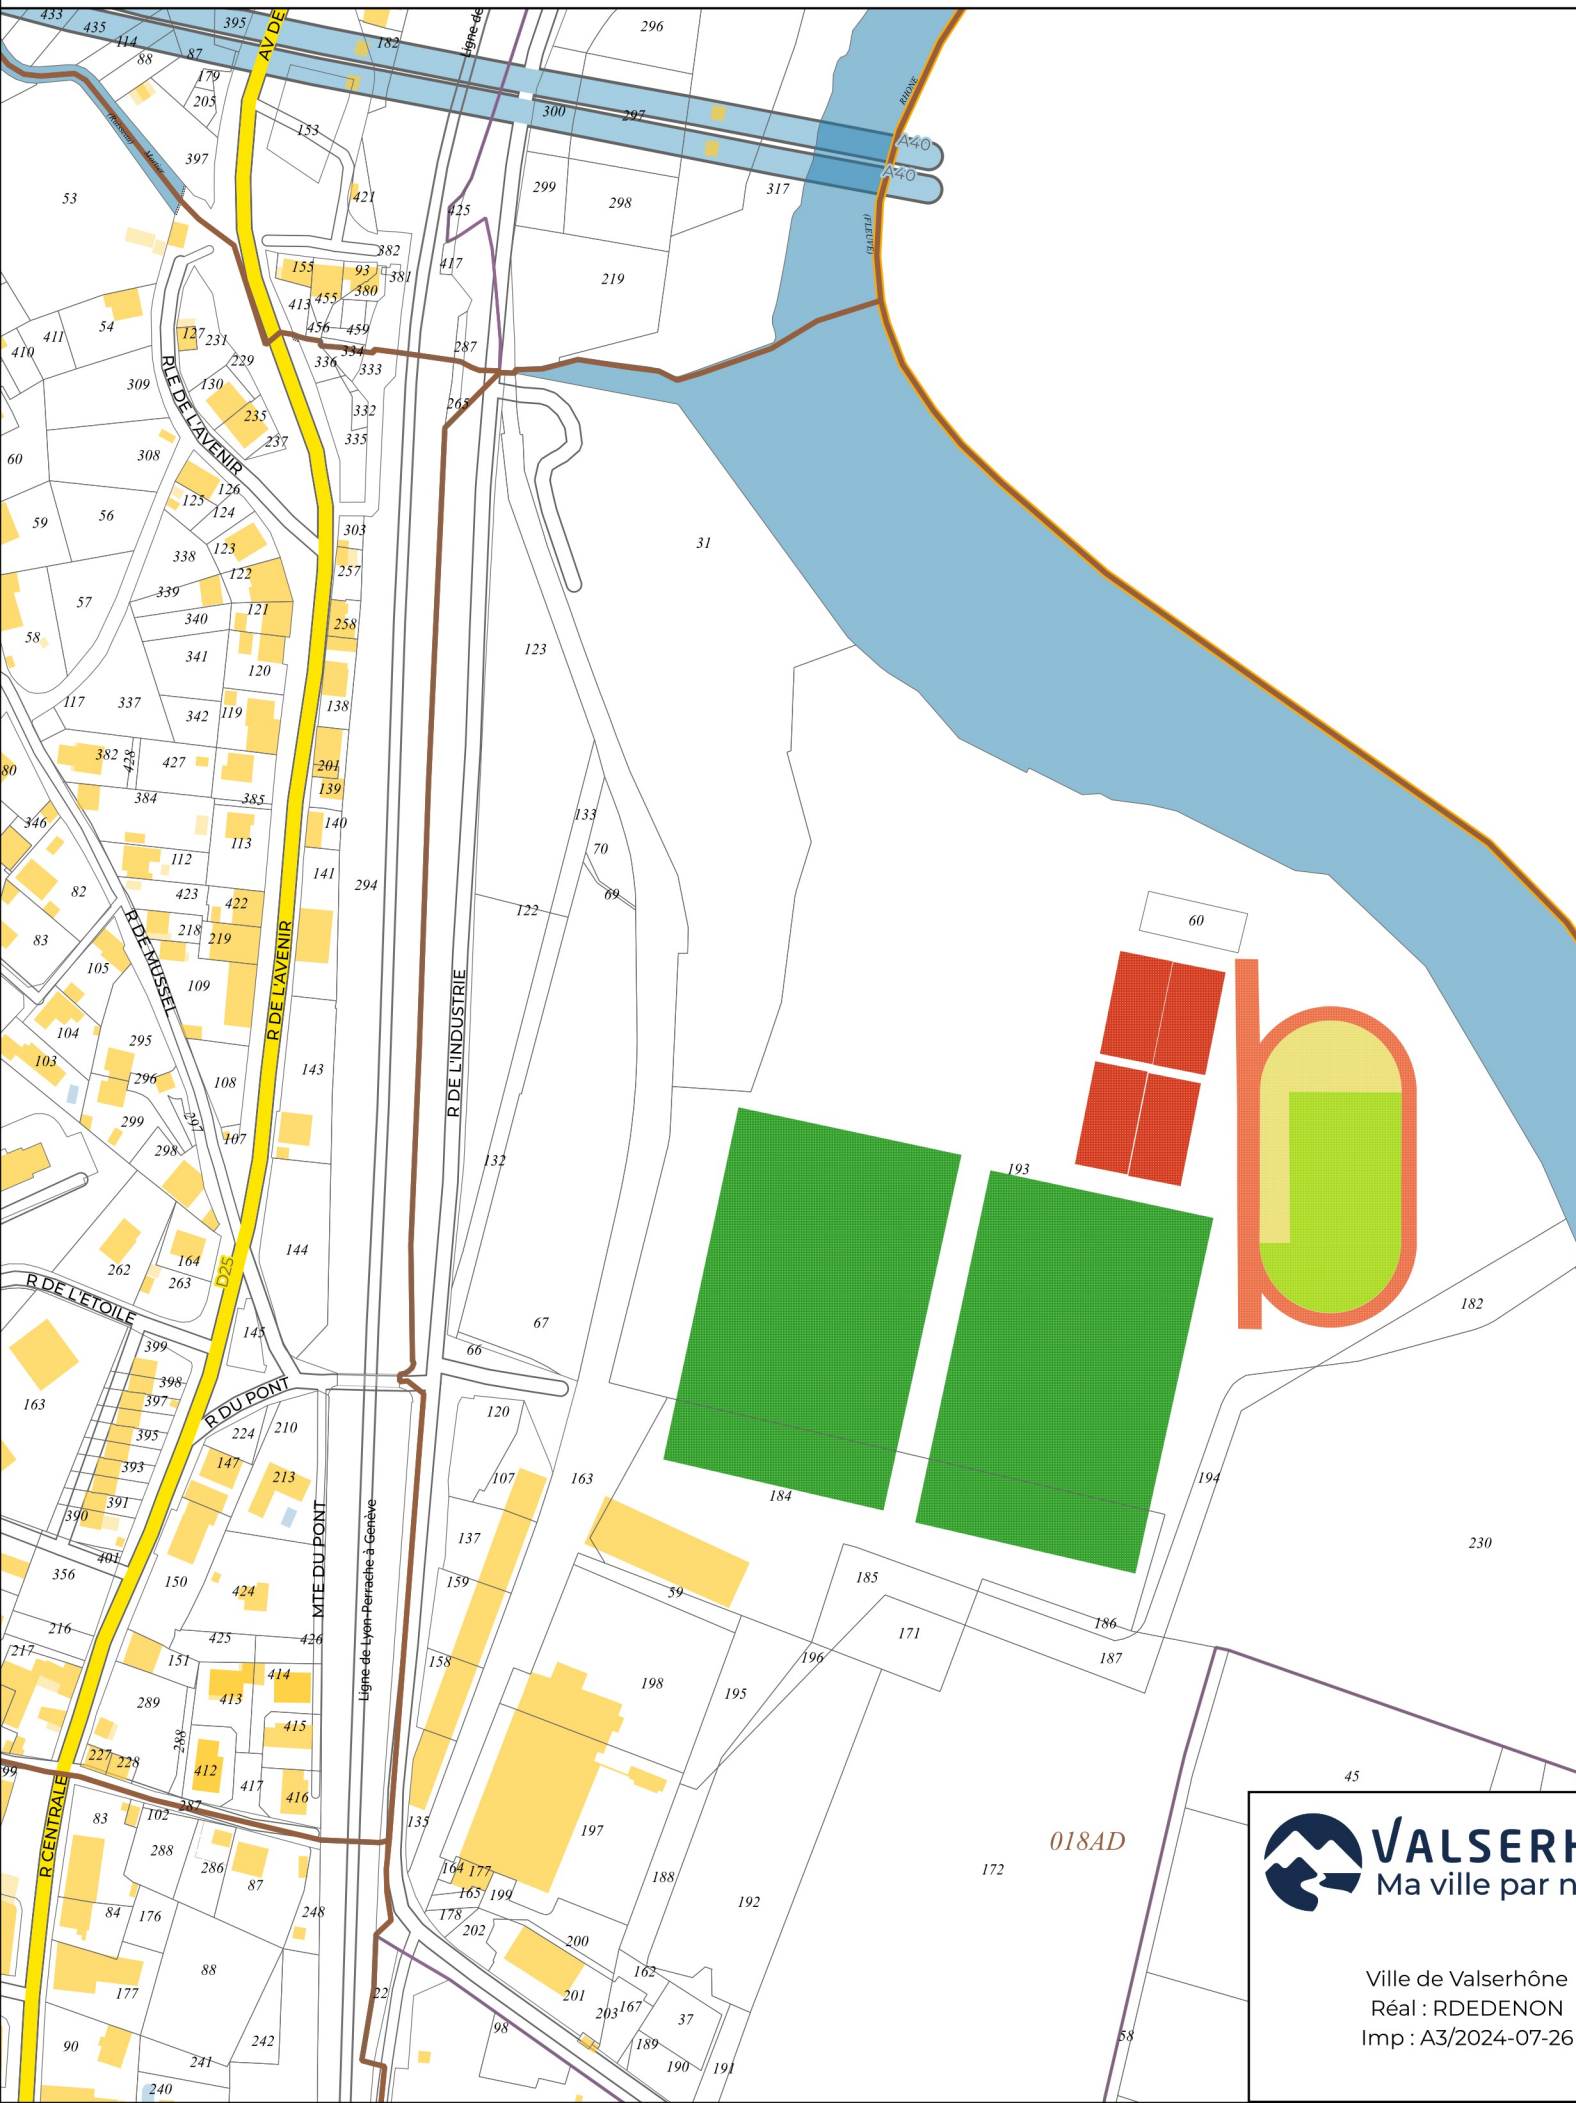

PLAN PARCELLAIRE

1:2 500

PLAN DE SITUATION

1:10 000

Ville de Valserhône
Réal : RDEDENON
Imp : A3/2024-07-26